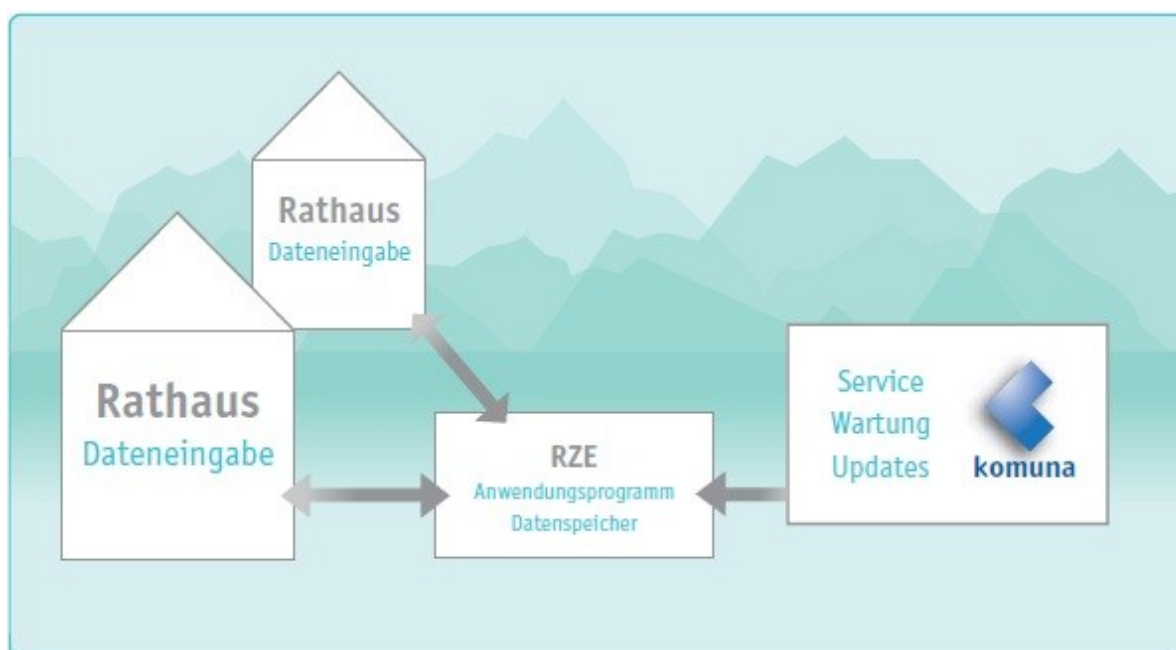

komunaproduktnews

komuna.SYS

komuna.RZE

komuna.RZE

Entlasten Sie Ihren Administrator und erhöhen Sie die Ausfallsicherheit Ihrer Hardware und damit der Fachanwendungen. Nutzen Sie den Serverbetrieb in einem modernen Rechenzentrum, betrieben von zertifiziertem Fachpersonal und betreut durch die Mitarbeiter aus dem Team komuna.SYS.

Vorteile

- Auslagerung aller komuna Fachanwendungen oder der kompletten Server in ein zertifiziertes und leistungsfähiges Rechenzentrum in Bayern
- Mehrfach abgesicherte Hardware und 24 Stunden Dauerbetrieb
- Kein administrativer Aufwand in der Verwaltung
- Kein Einspielen mehr von Updates für Windows Server und den Fachanwendungen während der Arbeitszeit und damit keine ungeplanten Unterbrechungen
- Minimalste interne Administration für PC`s und Drucker
- Geringe Anforderungen an das eigene Netzwerk
- Feste, kalkulierbare Kosten
- Hohe Flexibilität bei den Ressourcen (Prozessoren, Plattenplatz, Arbeitsspeicher)
- Flexible Zugriffsmöglichkeiten